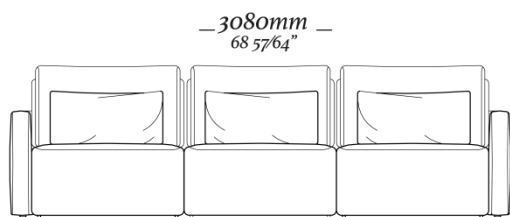

OPÇÕES

Retrátil com acionamento touch ou acionamento por voz.

BUDDY

BUDDY

Chaise retratátil
3 volumes ass. 900mm
3080 x 1380 x 970mm

Chaise retratátil
2 volumes ass. 900mm
2140 x 1380 x 970mm

Chaise retratátil
1 volume S/ Br
Ass. 900mm
940 x 1380 x 970mm