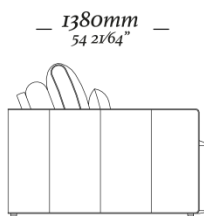

OPÇÕES

Retrátil com acionamento touch ou acionamento por voz.

BUDDY

BUDDY

Chaise retratátil
3 volumes ass. 900mm
3080 x 1380 x 970mm

Chaise retratátil
2 volumes ass. 900mm
2140 x 1380 x 970mm

Chaise retratátil
1 volume S/ Br
Ass. 900mm
940 x 1380 x 970mm

Chaise retratátil
1 volume C/ oi Br D/E
Ass. 900mm
1070 x 1380 x 970mm

uultis

B R 1 1 6 , D O I S I R M ã O S .

R S | B R A S I L

5 1 3 5 6 4 8 3 8 2

U U L T I S . C O M

C O N T A T O @ U U L T I S . C O M