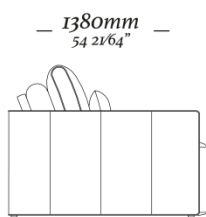

OPÇÕES

Retrátil com acionamento touch ou acionamento por voz.

BUDDY

BUDDY

Chaise retratátil
3 volumes ass. 900mm
3080 x 1380 x 970mm

Chaise retratátil
2 volumes ass. 900mm
2140 x 1380 x 970mm

Chaise retratátil
1 volume S/ Br
Ass. 900mm
940 x 1380 x 970mm

Chaise retratátil
1 volume C/ oi Br D/E
Ass. 900mm
1070 x 1380 x 970mm

uultis

B R 1 1 6 , D O I S I R M ã O S .

R S | B R A S I L

5 1 3 5 6 4 8 3 8 2

U U L T I S . C O M

C O N T A T O @ U U L T I S . C O M