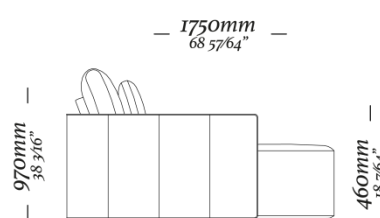

OPÇÕES

Retrátil com acionamento touch ou acionamento por voz.

BUDDY

BUDDY

Chaise retratátil
3 volumes ass. 900mm
3080 x 1380 x 970mm

Chaise retratátil
2 volumes ass. 900mm
2140 x 1380 x 970mm

Chaise retratátil
1 volume S/ Br
Ass. 900mm
940 x 1380 x 970mm

Chaise retratátil
1 volume C/ oi Br D/E
Ass. 900mm
1070 x 1380 x 970mm

uultis

B R 1 1 6 , D O I S I R M ã O S .

R S | B R A S I L

5 1 3 5 6 4 8 3 8 2

U U L T I S . C O M

C O N T A T O @ U U L T I S . C O M