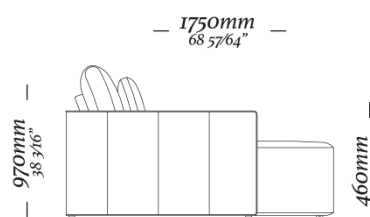

OPÇÕES

Retrátil com acionamento touch ou acionamento por voz.

BUDDY

BUDDY

Chaise retratátil
3 volumes ass. 900mm
3080 x 1380 x 970mm

Chaise retratátil
2 volumes ass. 900mm
2140 x 1380 x 970mm

Chaise retratátil
1 volume S/ Br
Ass. 900mm
940 x 1380 x 970mm

Chaise retratátil
1 volume C/ oi Br D/E
Ass. 900mm
1070 x 1380 x 970mm

uultis

B R 1 1 6 , D O I S I R M ã O S .

R S | B R A S I L

5 1 3 5 6 4 8 3 8 2

U U L T I S . C O M

C O N T A T O @ U U L T I S . C O M