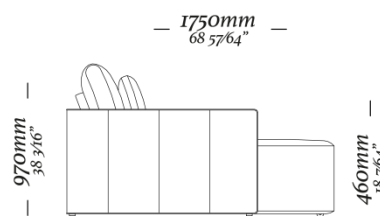

OPÇÕES

Retrátil com acionamento touch ou acionamento por voz.

BUDDY

BUDDY

Chaise retratátil
3 volumes ass. 900mm
3080 x 1380 x 970mm

Chaise retratátil
2 volumes ass. 900mm
2140 x 1380 x 970mm

Chaise retratátil
1 volume S/ Br
Ass. 900mm
940 x 1380 x 970mm

Chaise retratátil
1 volume C/ oi Br D/E
Ass. 900mm
1070 x 1380 x 970mm

uultis

B R 1 1 6 , D O I S I R M ã O S .

R S | B R A S I L

5 1 3 5 6 4 8 3 8 2

U U L T I S . C O M

C O N T A T O @ U U L T I S . C O M