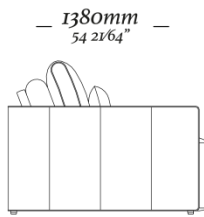

OPÇÕES

Retrátil com acionamento touch ou acionamento por voz.

BUDDY

BUDDY

Chaise retratátil
3 volumes ass. 900mm
3080 x 1380 x 970mm

Chaise retratátil
2 volumes ass. 900mm
2140 x 1380 x 970mm

Chaise retratátil
1 volume S/ Br
Ass. 900mm
940 x 1380 x 970mm

Chaise retratátil
1 volume C/ oi Br D/E
Ass. 900mm
1070 x 1380 x 970mm

uultis

B R 1 1 6 , D O I S I R M ã O S .

R S | B R A S I L

5 1 3 5 6 4 8 3 8 2

U U L T I S . C O M

C O N T A T O @ U U L T I S . C O M