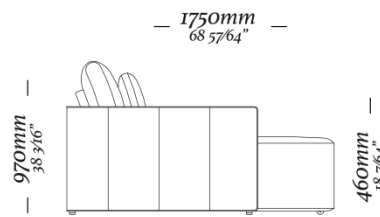

OPÇÕES

Retrátil com acionamento touch ou acionamento por voz.

BUDDY

BUDDY

Chaise retratátil
3 volumes ass. 900mm
3080 x 1380 x 970mm

Chaise retratátil
2 volumes ass. 900mm
2140 x 1380 x 970mm

Chaise retratátil
1 volume S/ Br
Ass. 900mm
940 x 1380 x 970mm

Chaise retratátil
1 volume C/ oi Br D/E
Ass. 900mm
1070 x 1380 x 970mm

uultis

B R 1 1 6 , D O I S I R M ã O S .

R S | B R A S I L

5 1 3 5 6 4 8 3 8 2

U U L T I S . C O M

C O N T A T O @ U U L T I S . C O M