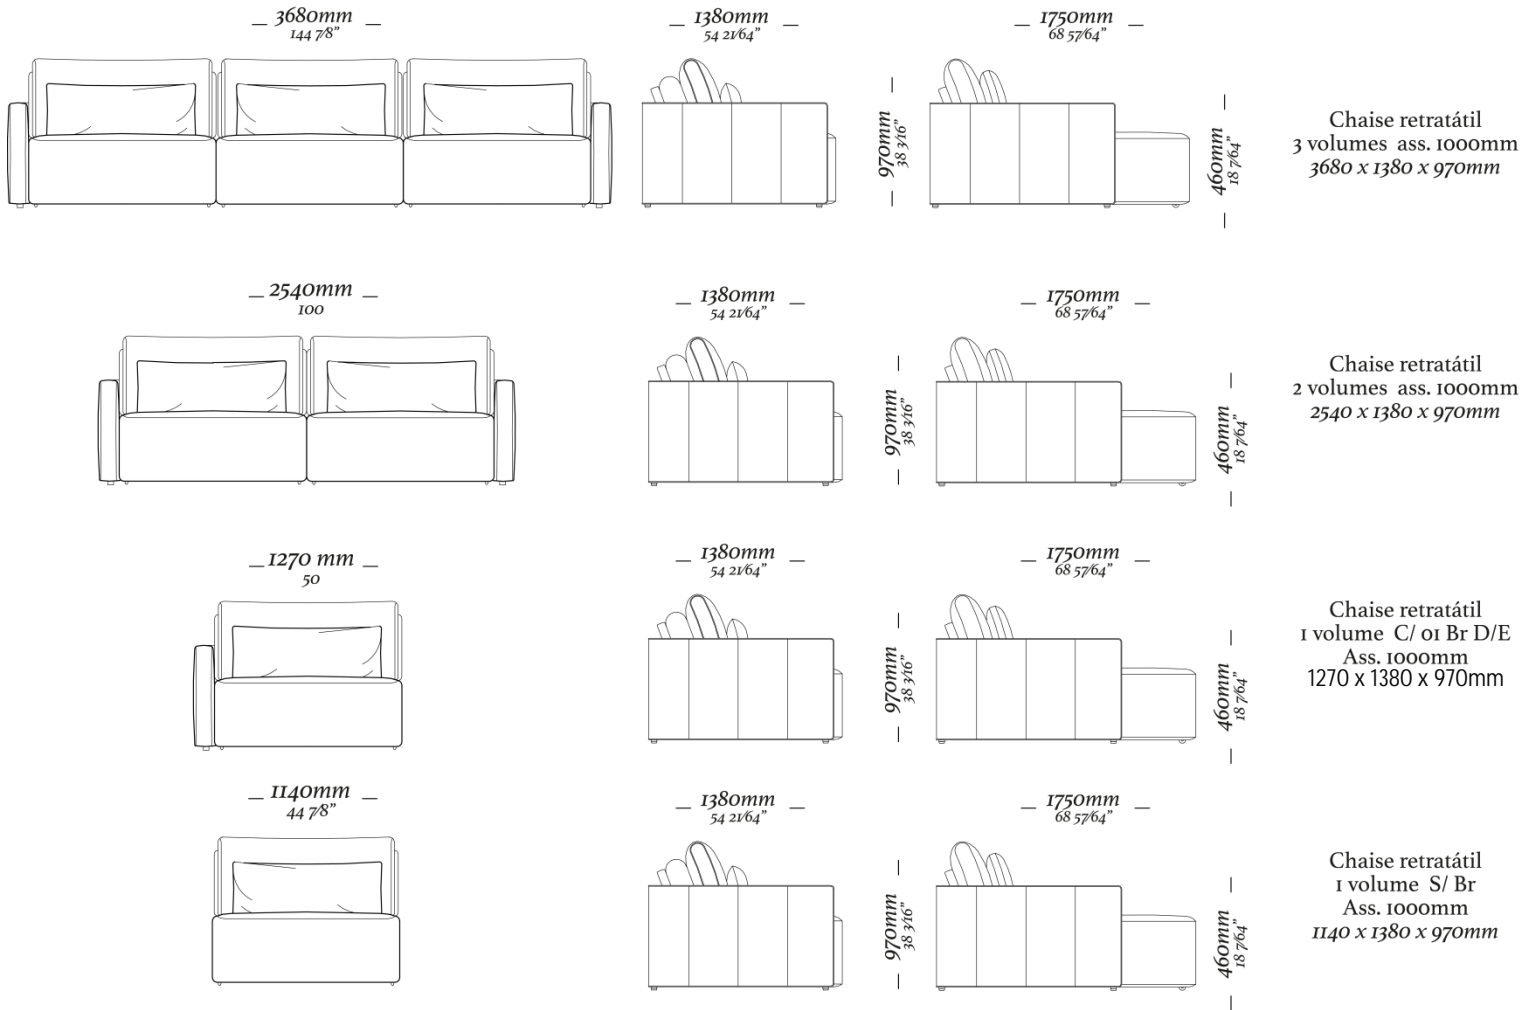

ESTRUTURA

Estrutura de madeira maciça fixa com grampos metálicos e cola PVA (própria para madeira). A almofada traseira do encosto é composta por camadas de espuma de alta densidade e espuma soft envoltas por uma manta de espuma ecosoft. As almofadas frontais do encosto são preenchidas com fibra poliéster, permitindo um toque suave e maior resiliência. As camadas de espuma do assento são compostas por espumas de média e alta densidade, envoltas por uma camada de espuma ecosoft, garantindo maciez e toque suave, permitindo uma sensação única de conforto e aconchego ao sentar

OPÇÕES

Retrátil com acionamento touch ou acionamento por voz.

BUDDY

BUDDY

Chaise retratátil
3 volumes ass. 900mm
3080 x 1380 x 970mm

Chaise retratátil
2 volumes ass. 900mm
2140 x 1380 x 970mm

Chaise retratátil
1 volume S/ Br
Ass. 900mm
940 x 1380 x 970mm

Chaise retratátil
1 volume C/ oi Br D/E
Ass. 900mm
1070 x 1380 x 970mm

uultis

B R 1 1 6 , D O I S I R M ã O S .

R S | B R A S I L

5 1 3 5 6 4 8 3 8 2

U U L T I S . C O M

C O N T A T O @ U U L T I S . C O M