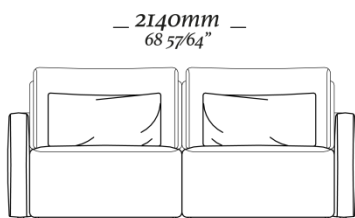

OPÇÕES

Retrátil com acionamento touch ou acionamento por voz.

BUDDY

BUDDY

Chaise retratátil
3 volumes ass. 900mm
3080 x 1380 x 970mm

Chaise retratátil
2 volumes ass. 900mm
2140 x 1380 x 970mm

Chaise retratátil
1 volume S/ Br
Ass. 900mm
940 x 1380 x 970mm

Chaise retratátil
1 volume C/ oi Br D/E
Ass. 900mm
1070 x 1380 x 970mm

uultis

B R 1 1 6 , D O I S I R M ã O S .

R S | B R A S I L

5 1 3 5 6 4 8 3 8 2

U U L T I S . C O M

C O N T A T O @ U U L T I S . C O M