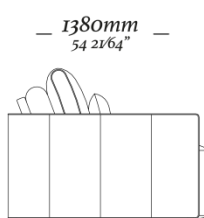

OPÇÕES

Retrátil com acionamento touch ou acionamento por voz.

BUDDY

BUDDY

Chaise retratátil
3 volumes ass. 900mm
3080 x 1380 x 970mm

Chaise retratátil
2 volumes ass. 900mm
2140 x 1380 x 970mm

Chaise retratátil
1 volume S/ Br
Ass. 900mm
940 x 1380 x 970mm

Chaise retratátil
1 volume C/ oi Br D/E
Ass. 900mm
1070 x 1380 x 970mm

uultis

B R 1 1 6 , D O I S I R M ã O S .

R S | B R A S I L

5 1 3 5 6 4 8 3 8 2

U U L T I S . C O M

C O N T A T O @ U U L T I S . C O M