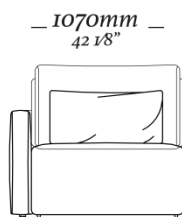

OPÇÕES

Retrátil com acionamento touch ou acionamento por voz.

BUDDY

BUDDY

Chaise retratátil
3 volumes ass. 900mm
3080 x 1380 x 970mm

Chaise retratátil
2 volumes ass. 900mm
2140 x 1380 x 970mm

Chaise retratátil
1 volume S/ Br
Ass. 900mm
940 x 1380 x 970mm

Chaise retratátil
1 volume C/ oi Br D/E
Ass. 900mm
1070 x 1380 x 970mm

uultis

B R 1 1 6 , D O I S I R M ã O S .

R S | B R A S I L

5 1 3 5 6 4 8 3 8 2

U U L T I S . C O M

C O N T A T O @ U U L T I S . C O M