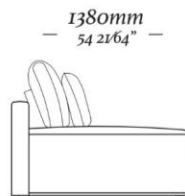

# BUDDY

---

Chaise retratátil  
3 volumes ass. 1100mm  
3680 x 1380 x 970mm

Chaise retratátil  
2 volumes ass. 1100mm  
2540 x 1380 x 970mm

Chaise retratátil  
1 volume C/ oi Br D/E  
Ass. 1100mm  
1270 x 1380 x 970mm

Chaise retratátil  
1 volume S/ Br  
Ass. 1100mm  
1140 x 1380 x 970mm

# BUDDY

---

Chaise retratátil  
3 volumes ass. 900mm  
3080 x 1380 x 970mm

Chaise retratátil  
2 volumes ass. 900mm  
2140 x 1380 x 970mm

Chaise retratátil  
1 volume S/ Br  
Ass. 900mm  
940 x 1380 x 970mm

Chaise retratátil  
1 volume C/ oi Br D/E  
Ass. 900mm  
1070 x 1380 x 970mm

uultis

B R 1 1 6 , D O I S I R M ã O S .

R S | B R A S I L

5 1 3 5 6 4 8 3 8 2

U U L T I S . C O M

C O N T A T O @ U U L T I S . C O M