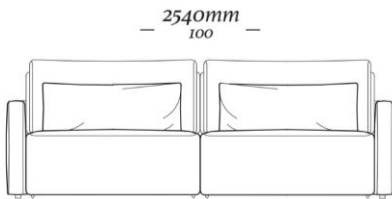

# BUDDY

---

Chaise retratátil  
3 volumes ass. 1100mm  
3680 x 1380 x 970mm

Chaise retratátil  
2 volumes ass. 1100mm  
2540 x 1380 x 970mm

Chaise retratátil  
1 volume C/ oi Br D/E  
Ass. 1100mm  
1270 x 1380 x 970mm