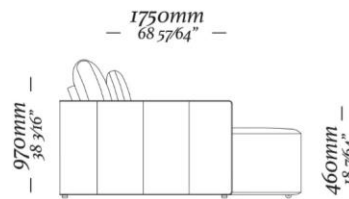

# BUDDY

---

Chaise retratátil  
3 volumes ass. 1100mm  
3680 x 1380 x 970mm

Chaise retratátil  
2 volumes ass. 1100mm  
2540 x 1380 x 970mm

Chaise retratátil  
1 volume C/ oi Br D/E  
Ass. 1100mm  
1270 x 1380 x 970mm

Chaise retratátil  
1 volume S/ Br  
Ass. 1100mm  
1140 x 1380 x 970mm

Chaise retratátil  
1 volume C/ oi Br D/E  
Ass. 900mm  
1070 x 1380 x 970mm

uultis

B R 1 1 6 , D O I S I R M ã O S .

R S | B R A S I L

5 1 3 5 6 4 8 3 8 2

U U L T I S . C O M

C O N T A T O @ U U L T I S . C O M