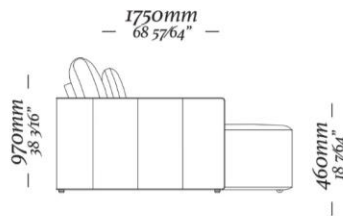

# BUDDY

---

Chaise retratátil  
3 volumes ass. 1100mm  
3680 x 1380 x 970mm

Chaise retratátil  
2 volumes ass. 1100mm  
2540 x 1380 x 970mm

Chaise retratátil  
1 volume C/ oi Br D/E  
Ass. 1100mm  
1270 x 1380 x 970mm

Chaise retratátil  
1 volume S/ Br  
Ass. 1100mm  
1140 x 1380 x 970mm

# BUDDY

---

Chaise retratátil  
3 volumes ass. 900mm  
3080 x 1380 x 970mm

Chaise retratátil  
2 volumes ass. 900mm  
2140 x 1380 x 970mm

Chaise retratátil  
1 volume S/ Br  
Ass. 900mm  
940 x 1380 x 970mm

Chaise retratátil  
1 volume C/ oi Br D/E  
Ass. 900mm  
1070 x 1380 x 970mm

uultis

B R 1 1 6 , D O I S I R M ã O S .

R S | B R A S I L

5 1 3 5 6 4 8 3 8 2

U U L T I S . C O M

C O N T A T O @ U U L T I S . C O M