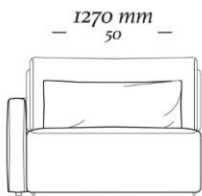

# BUDDY

---

Chaise retratátil  
3 volumes ass. 1100mm  
3680 x 1380 x 970mm

Chaise retratátil  
2 volumes ass. 1100mm  
2540 x 1380 x 970mm

Chaise retratátil  
1 volume C/ oi Br D/E  
Ass. 1100mm  
1270 x 1380 x 970mm

Chaise retratátil  
1 volume S/ Br  
Ass. 1100mm  
1140 x 1380 x 970mm

# BUDDY

---

Chaise retratátil  
3 volumes ass. 900mm  
3080 x 1380 x 970mm

Chaise retratátil  
2 volumes ass. 900mm  
2140 x 1380 x 970mm

Chaise retratátil  
1 volume S/ Br  
Ass. 900mm  
940 x 1380 x 970mm

Chaise retratátil  
1 volume C/ oi Br D/E  
Ass. 900mm  
1070 x 1380 x 970mm

uultis

B R 1 1 6 , D O I S I R M ã O S .

R S | B R A S I L

5 1 3 5 6 4 8 3 8 2

U U L T I S . C O M

C O N T A T O @ U U L T I S . C O M