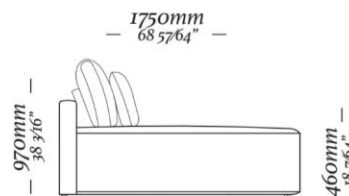

# BUDDY

---

Chaise retratátil  
3 volumes ass. 1100mm  
3680 x 1380 x 970mm

Chaise retratátil  
2 volumes ass. 1100mm  
2540 x 1380 x 970mm

Chaise retratátil  
1 volume C/ oi Br D/E  
Ass. 1100mm  
1270 x 1380 x 970mm

Chaise retratátil  
1 volume S/ Br  
Ass. 1100mm  
1140 x 1380 x 970mm

# BUDDY

---

Chaise retratátil  
3 volumes ass. 900mm  
3080 x 1380 x 970mm

Chaise retratátil  
2 volumes ass. 900mm  
2140 x 1380 x 970mm

Chaise retratátil  
1 volume S/ Br  
Ass. 900mm  
940 x 1380 x 970mm