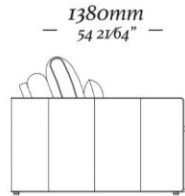

# BUDDY

---

Chaise retratátil  
3 volumes ass. 1100mm  
3680 x 1380 x 970mm

Chaise retratátil  
2 volumes ass. 1100mm  
2540 x 1380 x 970mm

Chaise retratátil  
1 volume C/ oi Br D/E  
Ass. 1100mm  
1270 x 1380 x 970mm

Chaise retratátil  
1 volume S/ Br  
Ass. 1100mm  
1140 x 1380 x 970mm

# BUDDY

---

Chaise retratátil  
3 volumes ass. 900mm  
3080 x 1380 x 970mm

Chaise retratátil  
2 volumes ass. 900mm  
2140 x 1380 x 970mm

Chaise retratátil  
1 volume S/ Br  
Ass. 900mm  
940 x 1380 x 970mm

Chaise retratátil  
1 volume C/ oi Br D/E  
Ass. 900mm  
1070 x 1380 x 970mm

uultis

B R 1 1 6 , D O I S I R M ã O S .

R S | B R A S I L

5 1 3 5 6 4 8 3 8 2

U U L T I S . C O M

C O N T A T O @ U U L T I S . C O M