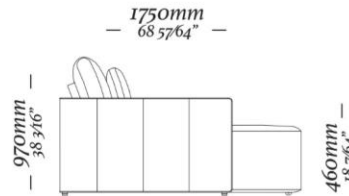

# BUDDY

---

Chaise retratátil  
3 volumes ass. 1100mm  
3680 x 1380 x 970mm

Chaise retratátil  
2 volumes ass. 1100mm  
2540 x 1380 x 970mm

Chaise retratátil  
1 volume C/ oi Br D/E  
Ass. 1100mm  
1270 x 1380 x 970mm

Chaise retratátil  
1 volume S/ Br  
Ass. 1100mm  
1140 x 1380 x 970mm

# BUDDY

---

Chaise retratátil  
3 volumes ass. 900mm  
3080 x 1380 x 970mm

Chaise retratátil  
2 volumes ass. 900mm  
2140 x 1380 x 970mm

Chaise retratátil  
1 volume S/ Br  
Ass. 900mm  
940 x 1380 x 970mm

Chaise retratátil  
1 volume C/ oi Br D/E  
Ass. 900mm  
1070 x 1380 x 970mm

uultis

B R 1 1 6 , D O I S I R M ã O S .

R S | B R A S I L

5 1 3 5 6 4 8 3 8 2

U U L T I S . C O M

C O N T A T O @ U U L T I S . C O M