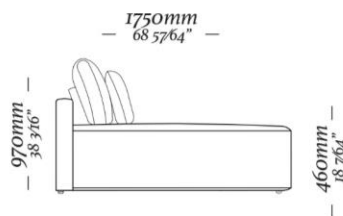

# BUDDY

---

Chaise retratátil  
3 volumes ass. 1100mm  
3680 x 1380 x 970mm

Chaise retratátil  
2 volumes ass. 1100mm  
2540 x 1380 x 970mm

Chaise retratátil  
1 volume C/ oi Br D/E  
Ass. 1100mm  
1270 x 1380 x 970mm

Chaise retratátil  
1 volume S/ Br  
Ass. 1100mm  
1140 x 1380 x 970mm

# BUDDY

---

Chaise retratátil  
3 volumes ass. 900mm  
3080 x 1380 x 970mm

Chaise retratátil  
2 volumes ass. 900mm  
2140 x 1380 x 970mm

Chaise retratátil  
1 volume S/ Br  
Ass. 900mm  
940 x 1380 x 970mm

Chaise retratátil  
1 volume C/ oi Br D/E  
Ass. 900mm  
1070 x 1380 x 970mm

uultis

B R 1 1 6 , D O I S I R M ã O S .

R S | B R A S I L

5 1 3 5 6 4 8 3 8 2

U U L T I S . C O M

C O N T A T O @ U U L T I S . C O M