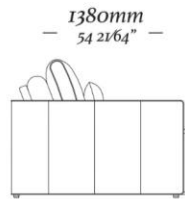

# BUDDY

---

Chaise retratátil  
3 volumes ass. 1100mm  
3680 x 1380 x 970mm

Chaise retratátil  
2 volumes ass. 1100mm  
2540 x 1380 x 970mm

Chaise retratátil  
1 volume C/ oi Br D/E  
Ass. 1100mm  
1270 x 1380 x 970mm

Chaise retratátil  
1 volume S/ Br  
Ass. 1100mm  
1140 x 1380 x 970mm

# BUDDY

---

Chaise retratátil  
3 volumes ass. 900mm  
3080 x 1380 x 970mm

Chaise retratátil  
2 volumes ass. 900mm  
2140 x 1380 x 970mm

Chaise retratátil  
1 volume S/ Br  
Ass. 900mm  
940 x 1380 x 970mm

Chaise retratátil  
1 volume C/ oi Br D/E  
Ass. 900mm  
1070 x 1380 x 970mm

uultis

B R 1 1 6 , D O I S I R M ã O S .

R S | B R A S I L

5 1 3 5 6 4 8 3 8 2

U U L T I S . C O M

C O N T A T O @ U U L T I S . C O M