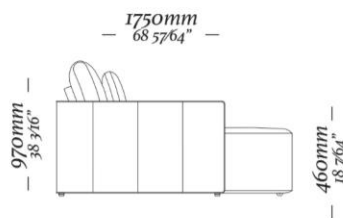

# BUDDY

---

Chaise retratátil  
3 volumes ass. 1100mm  
3680 x 1380 x 970mm

Chaise retratátil  
2 volumes ass. 1100mm  
2540 x 1380 x 970mm

Chaise retratátil  
1 volume C/ oi Br D/E  
Ass. 1100mm  
1270 x 1380 x 970mm

Chaise retratátil  
1 volume S/ Br  
Ass. 1100mm  
1140 x 1380 x 970mm

# BUDDY

---

Chaise retratátil  
3 volumes ass. 900mm  
3080 x 1380 x 970mm

Chaise retratátil  
2 volumes ass. 900mm  
2140 x 1380 x 970mm

Chaise retratátil  
1 volume S/ Br  
Ass. 900mm  
940 x 1380 x 970mm

Chaise retratátil  
1 volume C/ oi Br D/E  
Ass. 900mm  
1070 x 1380 x 970mm

uultis

B R 1 1 6 , D O I S I R M ã O S .

R S | B R A S I L

5 1 3 5 6 4 8 3 8 2

U U L T I S . C O M

C O N T A T O @ U U L T I S . C O M