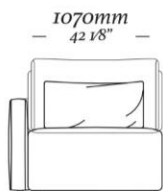

# BUDDY

---

Chaise retratátil  
3 volumes ass. 1100mm  
3680 x 1380 x 970mm

Chaise retratátil  
2 volumes ass. 1100mm  
2540 x 1380 x 970mm

Chaise retratátil  
1 volume C/ oi Br D/E  
Ass. 1100mm  
1270 x 1380 x 970mm

Chaise retratátil  
1 volume S/ Br  
Ass. 1100mm  
1140 x 1380 x 970mm

# BUDDY

---

Chaise retratátil  
3 volumes ass. 900mm  
3080 x 1380 x 970mm

Chaise retratátil  
2 volumes ass. 900mm  
2140 x 1380 x 970mm

Chaise retratátil  
1 volume S/ Br  
Ass. 900mm  
940 x 1380 x 970mm

Chaise retratátil  
1 volume C/ oi Br D/E  
Ass. 900mm  
1070 x 1380 x 970mm

uultis

B R 1 1 6 , D O I S I R M ã O S .

R S | B R A S I L

5 1 3 5 6 4 8 3 8 2

U U L T I S . C O M

C O N T A T O @ U U L T I S . C O M