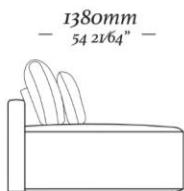

# BUDDY

---

Chaise retratátil  
3 volumes ass. 1100mm  
3680 x 1380 x 970mm

Chaise retratátil  
2 volumes ass. 1100mm  
2540 x 1380 x 970mm

Chaise retratátil  
1 volume C/ oi Br D/E  
Ass. 1100mm  
1270 x 1380 x 970mm

Chaise retratátil  
1 volume S/ Br  
Ass. 1100mm  
1140 x 1380 x 970mm

# BUDDY

---

Chaise retratátil  
3 volumes ass. 900mm  
3080 x 1380 x 970mm

Chaise retratátil  
2 volumes ass. 900mm  
2140 x 1380 x 970mm

Chaise retratátil  
1 volume S/ Br  
Ass. 900mm  
940 x 1380 x 970mm

Chaise retratátil  
1 volume C/ oi Br D/E  
Ass. 900mm  
1070 x 1380 x 970mm

uultis

B R 1 1 6 , D O I S I R M ã O S .

R S | B R A S I L

5 1 3 5 6 4 8 3 8 2

U U L T I S . C O M

C O N T A T O @ U U L T I S . C O M