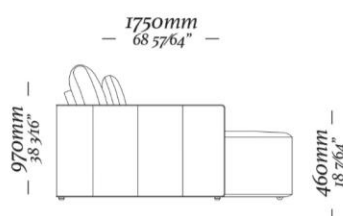

# BUDDY

---

Chaise retratátil  
3 volumes ass. 1100mm  
3680 x 1380 x 970mm

Chaise retratátil  
2 volumes ass. 1100mm  
2540 x 1380 x 970mm

Chaise retratátil  
1 volume C/ oi Br D/E  
Ass. 1100mm  
1270 x 1380 x 970mm

Chaise retratátil  
1 volume S/ Br  
Ass. 1100mm  
1140 x 1380 x 970mm

# BUDDY

---

Chaise retratátil  
3 volumes ass. 900mm  
3080 x 1380 x 970mm

Chaise retratátil  
2 volumes ass. 900mm  
2140 x 1380 x 970mm

Chaise retratátil  
1 volume S/ Br  
Ass. 900mm  
940 x 1380 x 970mm

Chaise retratátil  
1 volume C/ oi Br D/E  
Ass. 900mm  
1070 x 1380 x 970mm

uultis

B R 1 1 6 , D O I S I R M ã O S .

R S | B R A S I L

5 1 3 5 6 4 8 3 8 2

U U L T I S . C O M

C O N T A T O @ U U L T I S . C O M