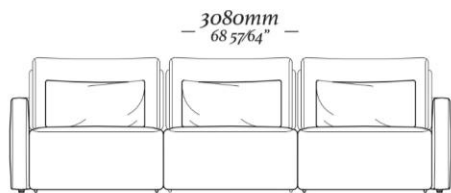

BUDDY

Chaise retratátil
3 volumes ass. 900mm
3080 x 1380 x 970mm