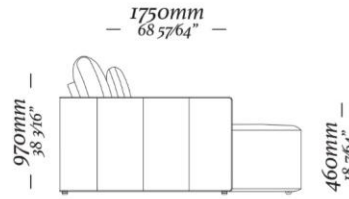

# BUDDY

---

Chaise retratátil  
3 volumes ass. 1100mm  
3680 x 1380 x 970mm

Chaise retratátil  
2 volumes ass. 1100mm  
2540 x 1380 x 970mm

Chaise retratátil  
1 volume C/ oi Br D/E  
Ass. 1100mm  
1270 x 1380 x 970mm

Chaise retratátil  
1 volume S/ Br  
Ass. 1100mm  
1140 x 1380 x 970mm

Chaise retratátil  
1 volume C/ oi Br D/E  
Ass. 900mm  
1070 x 1380 x 970mm

uultis

B R 1 1 6 , D O I S I R M ã O S .

R S | B R A S I L

5 1 3 5 6 4 8 3 8 2

U U L T I S . C O M

C O N T A T O @ U U L T I S . C O M