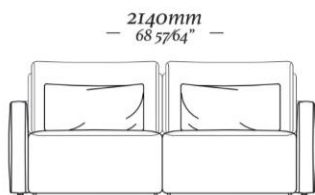

# BUDDY

---

Chaise retratátil  
3 volumes ass. 1100mm  
3680 x 1380 x 970mm

Chaise retratátil  
2 volumes ass. 1100mm  
2540 x 1380 x 970mm

Chaise retratátil  
1 volume C/ oi Br D/E  
Ass. 1100mm  
1270 x 1380 x 970mm

Chaise retratátil  
1 volume S/ Br  
Ass. 1100mm  
1140 x 1380 x 970mm

# BUDDY

---

Chaise retratátil  
3 volumes ass. 900mm  
3080 x 1380 x 970mm

Chaise retratátil  
2 volumes ass. 900mm  
2140 x 1380 x 970mm

Chaise retratátil  
1 volume S/ Br  
Ass. 900mm  
940 x 1380 x 970mm