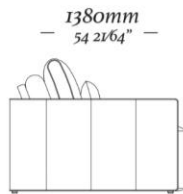

OPCIONES

Retráctil con activación táctil o activación por voz.

BUDDY

Chaise retratátil
3 volumes ass. 1100mm
3680 x 1380 x 970mm

Chaise retratátil
2 volumes ass. 1100mm
2540 x 1380 x 970mm

Chaise retratátil
1 volume C/ or Br D/E
Ass. 1100mm
1270 x 1380 x 970mm

Chaise retratátil
1 volume S/ Br
Ass. 1100mm
1140 x 1380 x 970mm

BUDDY

Chaise retratátil
3 volumes ass. 900mm
3080 x 1380 x 970mm

Chaise retratátil
2 volumes ass. 900mm
2140 x 1380 x 970mm

Chaise retratátil
1 volume S/ Br
Ass. 900mm
940 x 1380 x 970mm

Chaise retratátil
1 volume C/ oi Br D/E
Ass. 900mm
1070 x 1380 x 970mm

uultis

B R 1 1 6 , D O I S I R M ã O S .

R S | B R A S I L

5 1 3 5 6 4 8 3 8 2

U U L T I S . C O M

C O N T A T O @ U U L T I S . C O M