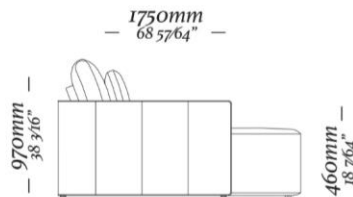

OPCIONES

Retráctil con activación táctil o activación por voz.

BUDDY

Chaise retratátil
3 volumes ass. 1100mm
3680 x 1380 x 970mm

Chaise retratátil
2 volumes ass. 1100mm
2540 x 1380 x 970mm

Chaise retratátil
1 volume C/ or Br D/E
Ass. 1100mm
1270 x 1380 x 970mm

Chaise retratátil
1 volume S/ Br
Ass. 1100mm
1140 x 1380 x 970mm

BUDDY

Chaise retratátil
3 volumes ass. 900mm
3080 x 1380 x 970mm

Chaise retratátil
2 volumes ass. 900mm
2140 x 1380 x 970mm

Chaise retratátil
1 volume S/ Br
Ass. 900mm
940 x 1380 x 970mm

Chaise retratátil
1 volume C/ oi Br D/E
Ass. 900mm
1070 x 1380 x 970mm

uultis

B R 1 1 6 , D O I S I R M ã O S .

R S | B R A S I L

5 1 3 5 6 4 8 3 8 2

U U L T I S . C O M

C O N T A T O @ U U L T I S . C O M