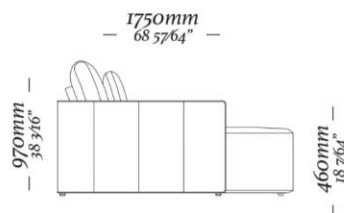

OPCIONES

Retráctil con activación táctil o activación por voz.

BUDDY

Chaise retratátil
3 volumes ass. 1100mm
3680 x 1380 x 970mm

Chaise retratátil
2 volumes ass. 1100mm
2540 x 1380 x 970mm

Chaise retratátil
1 volume C/ or Br D/E
Ass. 1100mm
1270 x 1380 x 970mm

Chaise retratátil
1 volume S/ Br
Ass. 1100mm
1140 x 1380 x 970mm

BUDDY

Chaise retratátil
3 volumes ass. 900mm
3080 x 1380 x 970mm

Chaise retratátil
2 volumes ass. 900mm
2140 x 1380 x 970mm

Chaise retratátil
1 volume S/ Br
Ass. 900mm
940 x 1380 x 970mm

Chaise retratátil
1 volume C/ oi Br D/E
Ass. 900mm
1070 x 1380 x 970mm

uultis

B R 1 1 6 , D O I S I R M ã O S .

R S | B R A S I L

5 1 3 5 6 4 8 3 8 2

U U L T I S . C O M

C O N T A T O @ U U L T I S . C O M