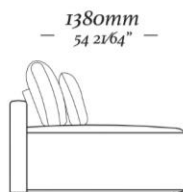

OPCIONES

Retráctil con activación táctil o activación por voz.

BUDDY

Chaise retratátil
3 volumes ass. 1100mm
3680 x 1380 x 970mm

Chaise retratátil
2 volumes ass. 1100mm
2540 x 1380 x 970mm

Chaise retratátil
1 volume C/ or Br D/E
Ass. 1100mm
1270 x 1380 x 970mm

Chaise retratátil
1 volume S/ Br
Ass. 1100mm
1140 x 1380 x 970mm

BUDDY

Chaise retratátil
3 volumes ass. 900mm
3080 x 1380 x 970mm

Chaise retratátil
2 volumes ass. 900mm
2140 x 1380 x 970mm

Chaise retratátil
1 volume S/ Br
Ass. 900mm
940 x 1380 x 970mm

Chaise retratátil
1 volume C/ oi Br D/E
Ass. 900mm
1070 x 1380 x 970mm

uultis

B R 1 1 6 , D O I S I R M ã O S .

R S | B R A S I L

5 1 3 5 6 4 8 3 8 2

U U L T I S . C O M

C O N T A T O @ U U L T I S . C O M