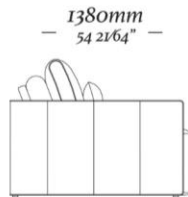

OPCIONES

Retráctil con activación táctil o activación por voz.

BUDDY

Chaise retratátil
3 volumes ass. 1100mm
3680 x 1380 x 970mm

Chaise retratátil
2 volumes ass. 1100mm
2540 x 1380 x 970mm

Chaise retratátil
1 volume C/ or Br D/E
Ass. 1100mm
1270 x 1380 x 970mm

Chaise retratátil
1 volume S/ Br
Ass. 1100mm
1140 x 1380 x 970mm

BUDDY

Chaise retratátil
3 volumes ass. 900mm
3080 x 1380 x 970mm

Chaise retratátil
2 volumes ass. 900mm
2140 x 1380 x 970mm

Chaise retratátil
1 volume S/ Br
Ass. 900mm
940 x 1380 x 970mm

Chaise retratátil
1 volume C/ oi Br D/E
Ass. 900mm
1070 x 1380 x 970mm

uultis

B R 1 1 6 , D O I S I R M ã O S .

R S | B R A S I L

5 1 3 5 6 4 8 3 8 2

U U L T I S . C O M

C O N T A T O @ U U L T I S . C O M