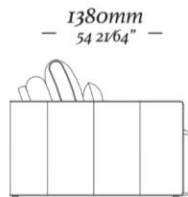

OPCIONES

Retráctil con activación táctil o activación por voz.

BUDDY

Chaise retratátil
3 volumes ass. 1100mm
3680 x 1380 x 970mm

Chaise retratátil
2 volumes ass. 1100mm
2540 x 1380 x 970mm

Chaise retratátil
1 volume C/ or Br D/E
Ass. 1100mm
1270 x 1380 x 970mm

Chaise retratátil
1 volume S/ Br
Ass. 1100mm
1140 x 1380 x 970mm

BUDDY

Chaise retratátil
3 volumes ass. 900mm
3080 x 1380 x 970mm

Chaise retratátil
2 volumes ass. 900mm
2140 x 1380 x 970mm

Chaise retratátil
1 volume S/ Br
Ass. 900mm
940 x 1380 x 970mm

Chaise retratátil
1 volume C/ oi Br D/E
Ass. 900mm
1070 x 1380 x 970mm

uultis

B R 1 1 6 , D O I S I R M ã O S .

R S | B R A S I L

5 1 3 5 6 4 8 3 8 2

U U L T I S . C O M

C O N T A T O @ U U L T I S . C O M