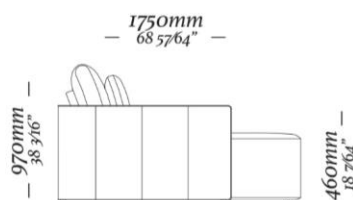

OPCIONES

Retráctil con activación táctil o activación por voz.

BUDDY

Chaise retratátil
3 volumes ass. 1100mm
3680 x 1380 x 970mm

Chaise retratátil
2 volumes ass. 1100mm
2540 x 1380 x 970mm

Chaise retratátil
1 volume C/ or Br D/E
Ass. 1100mm
1270 x 1380 x 970mm

Chaise retratátil
1 volume S/ Br
Ass. 1100mm
1140 x 1380 x 970mm

BUDDY

Chaise retratátil
3 volumes ass. 900mm
3080 x 1380 x 970mm

Chaise retratátil
2 volumes ass. 900mm
2140 x 1380 x 970mm

Chaise retratátil
1 volume S/ Br
Ass. 900mm
940 x 1380 x 970mm

Chaise retratátil
1 volume C/ oi Br D/E
Ass. 900mm
1070 x 1380 x 970mm

uultis

B R 1 1 6 , D O I S I R M ã O S .

R S | B R A S I L

5 1 3 5 6 4 8 3 8 2

U U L T I S . C O M

C O N T A T O @ U U L T I S . C O M