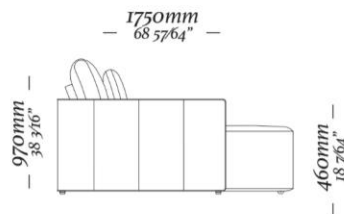

OPCIONES

Retráctil con activación táctil o activación por voz.

BUDDY

Chaise retratátil
3 volumes ass. 1100mm
3680 x 1380 x 970mm

Chaise retratátil
2 volumes ass. 1100mm
2540 x 1380 x 970mm

Chaise retratátil
1 volume C/ or Br D/E
Ass. 1100mm
1270 x 1380 x 970mm

Chaise retratátil
1 volume S/ Br
Ass. 1100mm
1140 x 1380 x 970mm

BUDDY

Chaise retratátil
3 volumes ass. 900mm
3080 x 1380 x 970mm

Chaise retratátil
2 volumes ass. 900mm
2140 x 1380 x 970mm

Chaise retratátil
1 volume S/ Br
Ass. 900mm
940 x 1380 x 970mm

Chaise retratátil
1 volume C/ oi Br D/E
Ass. 900mm
1070 x 1380 x 970mm

uultis

B R 1 1 6 , D O I S I R M ã O S .

R S | B R A S I L

5 1 3 5 6 4 8 3 8 2

U U L T I S . C O M

C O N T A T O @ U U L T I S . C O M