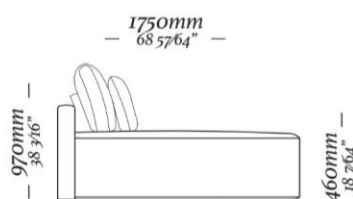

OPCIONES

Retráctil con activación táctil o activación por voz.

BUDDY

Chaise retratátil
3 volumes ass. 1100mm
3680 x 1380 x 970mm

Chaise retratátil
2 volumes ass. 1100mm
2540 x 1380 x 970mm

Chaise retratátil
1 volume C/ or Br D/E
Ass. 1100mm
1270 x 1380 x 970mm

Chaise retratátil
1 volume S/ Br
Ass. 1100mm
1140 x 1380 x 970mm

BUDDY

Chaise retratátil
3 volumes ass. 900mm
3080 x 1380 x 970mm

Chaise retratátil
2 volumes ass. 900mm
2140 x 1380 x 970mm

Chaise retratátil
1 volume S/ Br
Ass. 900mm
940 x 1380 x 970mm

Chaise retratátil
1 volume C/ oi Br D/E
Ass. 900mm
1070 x 1380 x 970mm

uultis

B R 1 1 6 , D O I S I R M ã O S .

R S | B R A S I L

5 1 3 5 6 4 8 3 8 2

U U L T I S . C O M

C O N T A T O @ U U L T I S . C O M