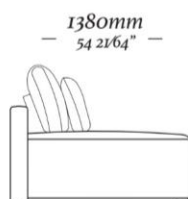

OPCIONES

Retráctil con activación táctil o activación por voz.

BUDDY

Chaise retratátil
3 volumes ass. 1100mm
3680 x 1380 x 970mm

Chaise retratátil
2 volumes ass. 1100mm
2540 x 1380 x 970mm

Chaise retratátil
1 volume C/ or Br D/E
Ass. 1100mm
1270 x 1380 x 970mm

Chaise retratátil
1 volume S/ Br
Ass. 1100mm
1140 x 1380 x 970mm

BUDDY

Chaise retratátil
3 volumes ass. 900mm
3080 x 1380 x 970mm

Chaise retratátil
2 volumes ass. 900mm
2140 x 1380 x 970mm

Chaise retratátil
1 volume S/ Br
Ass. 900mm
940 x 1380 x 970mm

Chaise retratátil
1 volume C/ oi Br D/E
Ass. 900mm
1070 x 1380 x 970mm

uultis

B R 1 1 6 , D O I S I R M ã O S .

R S | B R A S I L

5 1 3 5 6 4 8 3 8 2

U U L T I S . C O M

C O N T A T O @ U U L T I S . C O M