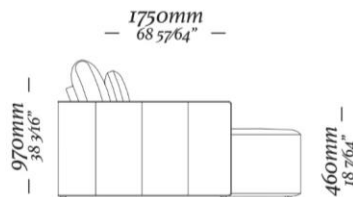

OPCIONES

Retráctil con activación táctil o activación por voz.

BUDDY

Chaise retratátil
3 volumes ass. 1100mm
3680 x 1380 x 970mm

Chaise retratátil
2 volumes ass. 1100mm
2540 x 1380 x 970mm

Chaise retratátil
1 volume C/ or Br D/E
Ass. 1100mm
1270 x 1380 x 970mm

Chaise retratátil
1 volume S/ Br
Ass. 1100mm
1140 x 1380 x 970mm

BUDDY

Chaise retratátil
3 volumes ass. 900mm
3080 x 1380 x 970mm

Chaise retratátil
2 volumes ass. 900mm
2140 x 1380 x 970mm

Chaise retratátil
1 volume S/ Br
Ass. 900mm
940 x 1380 x 970mm

Chaise retratátil
1 volume C/ oi Br D/E
Ass. 900mm
1070 x 1380 x 970mm

uultis

B R 1 1 6 , D O I S I R M ã O S .

R S | B R A S I L

5 1 3 5 6 4 8 3 8 2

U U L T I S . C O M

C O N T A T O @ U U L T I S . C O M