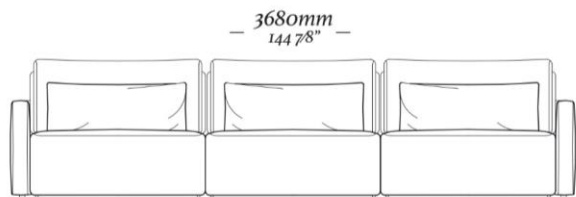

ACABADOS / REVESTIMIENTOS

Acabamentos e revestimentos disponíveis de acordo com a tabela de preços. É uma grande variedade de acabamentos e revestimentos para compor peças únicas.

COMPOSÉ

Base / Almohada decorativa / Bies

OPCIONES

Retráctil con activación táctil o activación por voz.

BUDDY

Chaise retratátil
3 volumes ass. 1100mm
3680 x 1380 x 970mm

Chaise retratátil
2 volumes ass. 1100mm
2540 x 1380 x 970mm

Chaise retratátil
1 volume C/ or Br D/E
Ass. 1100mm
1270 x 1380 x 970mm

Chaise retratátil
1 volume S/ Br
Ass. 1100mm
1140 x 1380 x 970mm

BUDDY

Chaise retratátil
3 volumes ass. 900mm
3080 x 1380 x 970mm

Chaise retratátil
2 volumes ass. 900mm
2140 x 1380 x 970mm

Chaise retratátil
1 volume S/ Br
Ass. 900mm
940 x 1380 x 970mm