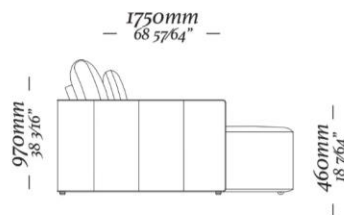

OPCIONES

Retráctil con activación táctil o activación por voz.

BUDDY

Chaise retratátil
3 volumes ass. 1100mm
3680 x 1380 x 970mm

Chaise retratátil
2 volumes ass. 1100mm
2540 x 1380 x 970mm

Chaise retratátil
1 volume C/ or Br D/E
Ass. 1100mm
1270 x 1380 x 970mm

Chaise retratátil
1 volume S/ Br
Ass. 1100mm
1140 x 1380 x 970mm

BUDDY

Chaise retratátil
3 volumes ass. 900mm
3080 x 1380 x 970mm

Chaise retratátil
2 volumes ass. 900mm
2140 x 1380 x 970mm

Chaise retratátil
1 volume S/ Br
Ass. 900mm
940 x 1380 x 970mm

Chaise retratátil
1 volume C/ oi Br D/E
Ass. 900mm
1070 x 1380 x 970mm

uultis

B R 1 1 6 , D O I S I R M ã O S .

R S | B R A S I L

5 1 3 5 6 4 8 3 8 2

U U L T I S . C O M

C O N T A T O @ U U L T I S . C O M