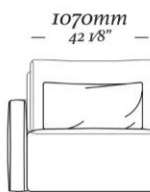

OPCIONES

Retráctil con activación táctil o activación por voz.

BUDDY

Chaise retratátil
3 volumes ass. 1100mm
3680 x 1380 x 970mm

Chaise retratátil
2 volumes ass. 1100mm
2540 x 1380 x 970mm

Chaise retratátil
1 volume C/ or Br D/E
Ass. 1100mm
1270 x 1380 x 970mm

Chaise retratátil
1 volume S/ Br
Ass. 1100mm
1140 x 1380 x 970mm

BUDDY

Chaise retratátil
3 volumes ass. 900mm
3080 x 1380 x 970mm

Chaise retratátil
2 volumes ass. 900mm
2140 x 1380 x 970mm

Chaise retratátil
1 volume S/ Br
Ass. 900mm
940 x 1380 x 970mm

Chaise retratátil
1 volume C/ oi Br D/E
Ass. 900mm
1070 x 1380 x 970mm

uultis

B R 1 1 6 , D O I S I R M ã O S .

R S | B R A S I L

5 1 3 5 6 4 8 3 8 2

U U L T I S . C O M

C O N T A T O @ U U L T I S . C O M