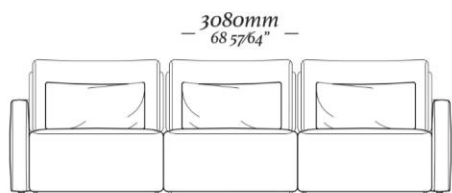

OPCIONES

Retráctil con activación táctil o activación por voz.

BUDDY

Chaise retratátil
3 volumes ass. 1100mm
3680 x 1380 x 970mm

Chaise retratátil
2 volumes ass. 1100mm
2540 x 1380 x 970mm

Chaise retratátil
1 volume C/ or Br D/E
Ass. 1100mm
1270 x 1380 x 970mm

Chaise retratátil
1 volume S/ Br
Ass. 1100mm
1140 x 1380 x 970mm

BUDDY

Chaise retratátil
3 volumes ass. 900mm
3080 x 1380 x 970mm

Chaise retratátil
2 volumes ass. 900mm
2140 x 1380 x 970mm

Chaise retratátil
1 volume S/ Br
Ass. 900mm
940 x 1380 x 970mm