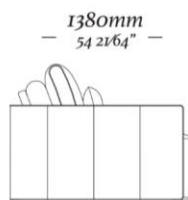

OPCIONES

Retráctil con activación táctil o activación por voz.

BUDDY

Chaise retratátil
3 volumes ass. 1100mm
3680 x 1380 x 970mm

Chaise retratátil
2 volumes ass. 1100mm
2540 x 1380 x 970mm

Chaise retratátil
1 volume C/ or Br D/E
Ass. 1100mm
1270 x 1380 x 970mm

Chaise retratátil
1 volume S/ Br
Ass. 1100mm
1140 x 1380 x 970mm

BUDDY

Chaise retratátil
3 volumes ass. 900mm
3080 x 1380 x 970mm

Chaise retratátil
2 volumes ass. 900mm
2140 x 1380 x 970mm

Chaise retratátil
1 volume S/ Br
Ass. 900mm
940 x 1380 x 970mm

Chaise retratátil
1 volume C/ oi Br D/E
Ass. 900mm
1070 x 1380 x 970mm

uultis

B R 1 1 6 , D O I S I R M ã O S .

R S | B R A S I L

5 1 3 5 6 4 8 3 8 2

U U L T I S . C O M

C O N T A T O @ U U L T I S . C O M