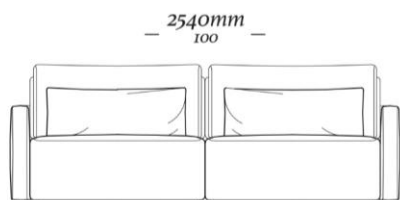

OPCIONES

Retráctil con activación táctil o activación por voz.

BUDDY

Chaise retratátil
3 volumes ass. 1100mm
3680 x 1380 x 970mm

Chaise retratátil
2 volumes ass. 1100mm
2540 x 1380 x 970mm

Chaise retratátil
1 volume C/ or Br D/E
Ass. 1100mm
1270 x 1380 x 970mm

Chaise retratátil
1 volume S/ Br
Ass. 1100mm
1140 x 1380 x 970mm

BUDDY

Chaise retratátil
3 volumes ass. 900mm
3080 x 1380 x 970mm

Chaise retratátil
2 volumes ass. 900mm
2140 x 1380 x 970mm

Chaise retratátil
1 volume S/ Br
Ass. 900mm
940 x 1380 x 970mm