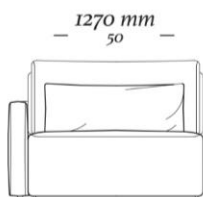

OPCIONES

Retráctil con activación táctil o activación por voz.

BUDDY

Chaise retratátil
3 volumes ass. 1100mm
3680 x 1380 x 970mm

Chaise retratátil
2 volumes ass. 1100mm
2540 x 1380 x 970mm

Chaise retratátil
1 volume C/ or Br D/E
Ass. 1100mm
1270 x 1380 x 970mm

Chaise retratátil
1 volume S/ Br
Ass. 1100mm
1140 x 1380 x 970mm

BUDDY

Chaise retratátil
3 volumes ass. 900mm
3080 x 1380 x 970mm

Chaise retratátil
2 volumes ass. 900mm
2140 x 1380 x 970mm

Chaise retratátil
1 volume S/ Br
Ass. 900mm
940 x 1380 x 970mm

Chaise retratátil
1 volume C/ oi Br D/E
Ass. 900mm
1070 x 1380 x 970mm

uultis

B R 1 1 6 , D O I S I R M ã O S .

R S | B R A S I L

5 1 3 5 6 4 8 3 8 2

U U L T I S . C O M

C O N T A T O @ U U L T I S . C O M