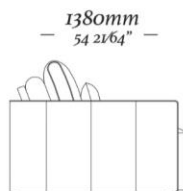

OPCIONES

Retráctil con activación táctil o activación por voz.

BUDDY

Chaise retratátil
3 volumes ass. 1100mm
3680 x 1380 x 970mm

Chaise retratátil
2 volumes ass. 1100mm
2540 x 1380 x 970mm

Chaise retratátil
1 volume C/ or Br D/E
Ass. 1100mm
1270 x 1380 x 970mm

Chaise retratátil
1 volume S/ Br
Ass. 1100mm
1140 x 1380 x 970mm

BUDDY

Chaise retratátil
3 volumes ass. 900mm
3080 x 1380 x 970mm

Chaise retratátil
2 volumes ass. 900mm
2140 x 1380 x 970mm

Chaise retratátil
1 volume S/ Br
Ass. 900mm
940 x 1380 x 970mm

Chaise retratátil
1 volume C/ oi Br D/E
Ass. 900mm
1070 x 1380 x 970mm

uultis

B R 1 1 6 , D O I S I R M ã O S .

R S | B R A S I L

5 1 3 5 6 4 8 3 8 2

U U L T I S . C O M

C O N T A T O @ U U L T I S . C O M