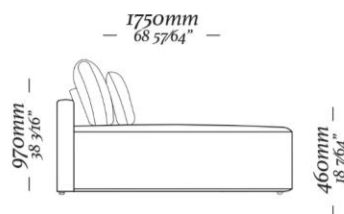

OPCIONES

Retráctil con activación táctil o activación por voz.

BUDDY

Chaise retratátil
3 volumes ass. 1100mm
3680 x 1380 x 970mm

Chaise retratátil
2 volumes ass. 1100mm
2540 x 1380 x 970mm

Chaise retratátil
1 volume C/ or Br D/E
Ass. 1100mm
1270 x 1380 x 970mm

Chaise retratátil
1 volume S/ Br
Ass. 1100mm
1140 x 1380 x 970mm

BUDDY

Chaise retratátil
3 volumes ass. 900mm
3080 x 1380 x 970mm

Chaise retratátil
2 volumes ass. 900mm
2140 x 1380 x 970mm

Chaise retratátil
1 volume S/ Br
Ass. 900mm
940 x 1380 x 970mm

Chaise retratátil
1 volume C/ oi Br D/E
Ass. 900mm
1070 x 1380 x 970mm

uultis

B R 1 1 6 , D O I S I R M ã O S .

R S | B R A S I L

5 1 3 5 6 4 8 3 8 2

U U L T I S . C O M

C O N T A T O @ U U L T I S . C O M