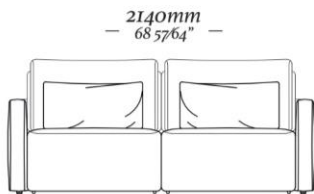

OPCIONES

Retráctil con activación táctil o activación por voz.

BUDDY

Chaise retratátil
3 volumes ass. 1100mm
3680 x 1380 x 970mm

Chaise retratátil
2 volumes ass. 1100mm
2540 x 1380 x 970mm

Chaise retratátil
1 volume C/ or Br D/E
Ass. 1100mm
1270 x 1380 x 970mm

Chaise retratátil
1 volume S/ Br
Ass. 1100mm
1140 x 1380 x 970mm

BUDDY

Chaise retratátil
3 volumes ass. 900mm
3080 x 1380 x 970mm

Chaise retratátil
2 volumes ass. 900mm
2140 x 1380 x 970mm

Chaise retratátil
1 volume S/ Br
Ass. 900mm
940 x 1380 x 970mm

Chaise retratátil
1 volume C/ oi Br D/E
Ass. 900mm
1070 x 1380 x 970mm

uultis

B R 1 1 6 , D O I S I R M ã O S .

R S | B R A S I L

5 1 3 5 6 4 8 3 8 2

U U L T I S . C O M

C O N T A T O @ U U L T I S . C O M