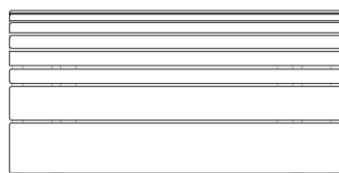

ANGRA

155mm

6 1/8"

700mm

27 5/8"

344mm

13 1/2"