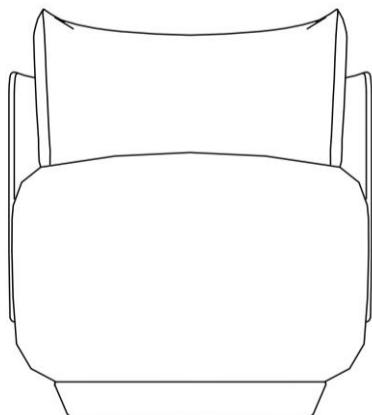

## ESTRUTURA

*A estrutura é composta de madeira maciça selecionada de altíssima qualidade. As camadas de conforto contam com percintas elásticas e espumas de média densidade no assento, já o encosto conta com espuma de densidade soft. Os detalhes em madeira maciça estão presentes no encosto, esta que possui MDF laminado.*

# CAPITÓLIO

---

720mm  
28'

760mm  
29 1/2'

810mm  
31 1/2'

430mm  
16 1/2'

uultis

BR 116, DOIS IRMÃOS,