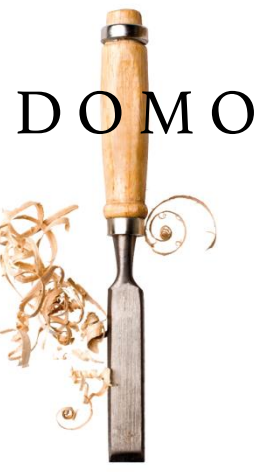

DOMO

S
H
R

ultis

DOMO

DESIGNED BY
STÚDIO +A

DOMO

Os traços esféricos da chaise Domo, remetem à cúpula da Casa de Cultura Mário Quintana, como um convite a escapar das demandas da vida e se perder na beleza da arte e do horizonte que se estende à sua frente. Os acabamentos em madeira, trazem um toque natural à peça, e juntamente da robustez do estofado e das almofadas proporciona uma experiência única de descanso e aconchego.

ESTRUTURA

A estrutura é composta de madeira maciça selecionada de altíssima qualidade. As camadas de conforto contam com percintas elásticas e espumas de densidade média e soft no assento e encosto. Os detalhes em madeira maciça estão presentes nos braços.