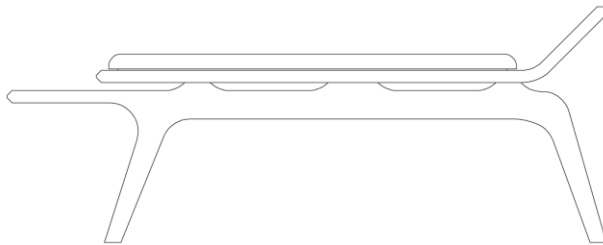

ESTRUTURA

O banco Falésias é composto estruturalmente por madeira maciça selecionada de altíssima qualidade. No assento, conta com espuma de alta densidade que, aliada a palha natural de algodão nos detalhes, confere ainda mais conforto e aconchego à peça.

474mm
18 5/8"

587mm
23 1/8"

470mm
18 1/2"

1878mm
73 7/8"

474mm
18 5/8"

587mm
23 1/8"

470mm
18 1/2"

uultis