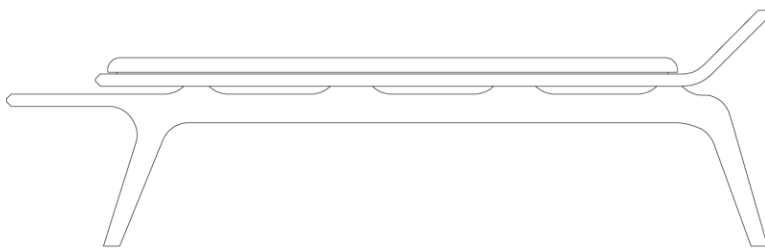

ESTRUTURA

O banco Falésias é composto estruturalmente por madeira maciça selecionada de altíssima qualidade. No assento, conta com espuma de alta densidade que, aliada a palha natural de algodão nos detalhes, confere ainda mais conforto e aconchego à peça.

ACABAMENTOS/ REVESTIMENTOS

Acabamentos e revestimentos disponíveis de acordo com a tabela de preços. É uma grande variedade de acabamentos e revestimentos para compor peças únicas.

FALÉSIAS

1478mm
58 1/4"

474mm
18 5/8"

587mm
23 1/8"

470mm
18 1/2"

1878mm
73 7/8"

474mm
18 5/8"

587mm
23 1/8"

470mm
18 1/2"

uultis