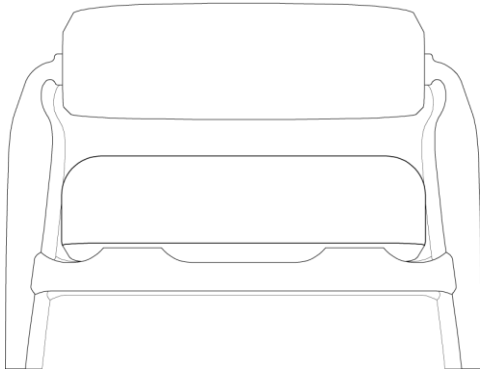

FLORIPA

923mm
36 3/8"