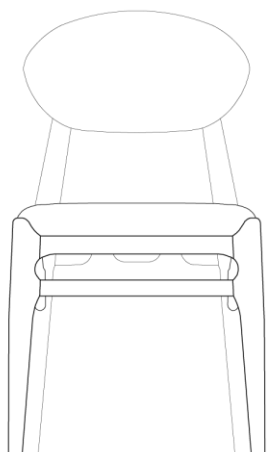

ESTRUTURA

A estrutura é composta por madeira maciça selecionada e de altíssima qualidade. O conforto do assento é proporcionado por espumas de alta densidade, já ergonomia do encosto é favorecida pela curvatura e modelagem da madeira aliada ao estofamento com espumas de média densidade.

ACABAMENTOS/ REVESTIMENTOS

Acabamentos e revestimentos disponíveis de acordo com a tabela de preços. É uma grande variedade de acabamentos e revestimentos para compor peças únicas.

GAMBOA

473mm
18 5/8"

593mm
23 3/8"