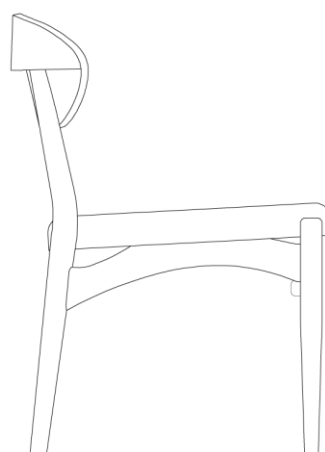

ESTRUTURA

A estrutura é composta por madeira maciça selecionada e de altíssima qualidade. O conforto do assento é proporcionado por espumas de alta densidade, já ergonomia do encosto é favorecida pela curvatura e modelagem da madeira aliada ao estofamento com espumas de média densidade.

ACABAMENTOS/ REVESTIMENTOS

Acabamentos e revestimentos disponíveis de acordo com a tabela de preços. É uma grande variedade de acabamentos e revestimentos para compor peças únicas.

GAMBOA

473mm
18 5/8"

593mm
23 3/8"