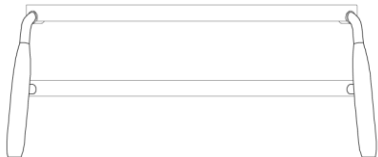

LITORAL

725mm
28 1/2"