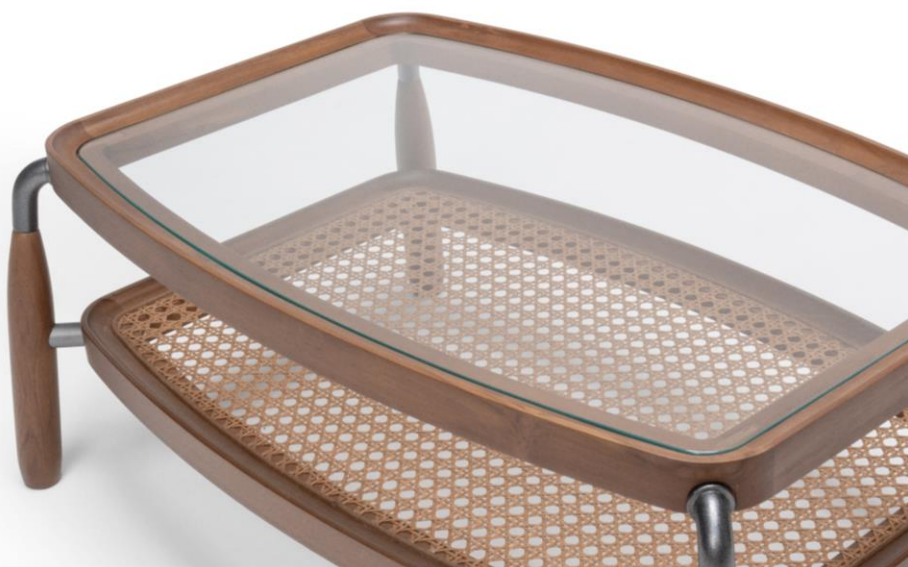

BOB

S  
H  
R

ultis

LITORAL

DESIGNED BY  
ACIÓLE FÉLIX

# LITORAL

---

Inspirada na natureza e na arquitetura moderna, as formas e materiais da mesa de apoio Litoral combinam metal, madeira e palha para explorar detalhes distintos e possibilidades criativas ilimitadas.

## ESTRUTURA

*A mesa de apoio Litoral une ferro, madeira, vidro e palha, representando através dos materiais sua pluralidade. Estruturalmente, é composta pela união da madeira maciça de altíssima qualidade com hastes de ferro, que dão suporte aos tampos de vidro e de palha natural de algodão.*