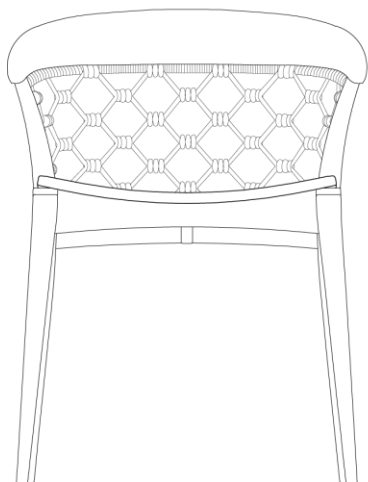

BOB

S
H
R

uultis

MAT

DESIGNED BY
SÉRGIO BATISTA

MAT

A conhecida cadeira Mat, um clássico Uultis, agora está disponível na linha sense. O mesmo cuidado na marcenaria, agora unidos a trama de corda náutica, vão ajudar a compor ambientes de linha externa, de forma elegante e atemporal.

ESTRUTURA

A estrutura da peça é composta por hastes de alumínio aliadas à madeira maciça selecionada de altíssima qualidade com tratamento resistente às intempéries, que além de proporcionar conforto e favorecer a ergonomia a partir de sua modelagem e curvatura, beneficia também o seu design. E para complementar, o encosto conta com uma trama em corda náutica, trazendo ainda mais sofisticação e aconchego à peça.

ACABAMENTOS/ REVESTIMENTOS

Acabamentos disponíveis de acordo com a tabela de preços. É uma grande variedade de acabamentos para compor peças únicas.

MAT

560mm

22 1/8"

580mm

22 7/8"

783mm