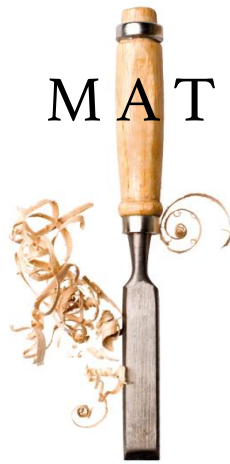

BOB

S
H
R

uultis

MAT

DESIGNED BY
SÉRGIO BATISTA

MAT

A conhecida cadeira Mat, um clássico Uultis, agora está disponível na linha sense. O mesmo cuidado na marcenaria, agora unidos a trama de corda náutica, vão ajudar a compor ambientes de linha externa, de forma elegante e atemporal.

ESTRUTURA

A estrutura da peça é composta por hastes de alumínio aliadas à madeira maciça selecionada de altíssima qualidade com tratamento resistente às intempéries, que além de proporcionar conforto e favorecer a ergonomia a partir de sua modelagem e curvatura, beneficia também o seu design. E para complementar, o encosto conta com uma trama em corda náutica, trazendo ainda mais sofisticação e aconchego à peça.