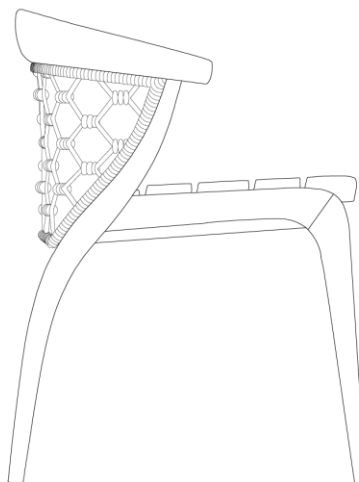

ESTRUTURA

A estrutura da peça é composta por hastes de alumínio aliadas à madeira maciça selecionada de altíssima qualidade com tratamento resistente às intempéries, que além de proporcionar conforto e favorecer a ergonomia a partir de sua modelagem e curvatura, beneficia também o seu design. E para complementar, o encosto conta com uma trama em corda náutica, trazendo ainda mais sofisticação e aconchego à peça.

ACABAMENTOS/ REVESTIMENTOS

Acabamentos disponíveis de acordo com a tabela de preços. É uma grande variedade de acabamentos para compor peças únicas.

MAT

560mm

22 1/8"

580mm

22 7/8"

783mm