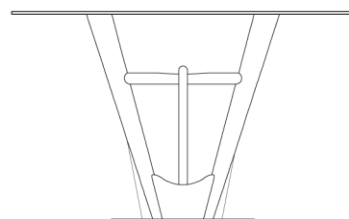

ESTRUTURA

Base inferior de chapa metálica com suporte e estrutura em madeira maciça de altíssima qualidade. O tampo é composto por vidro martelado, que além de agregar beleza e sofisticação, proporciona resistência e um toque de exclusividade ao design.

Mov/Base/Vidro

RAÚM

— 2500mm —
110 1/4"

— 1200mm —
47 1/4"

— 750mm —
29 1/2"

uultis

BR 116, DOIS IRMÃOS,

RS | BRASIL