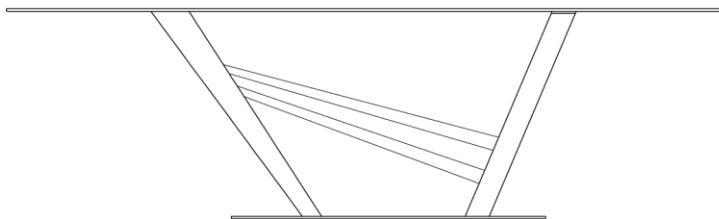

ESTRUTURA

Base inferior de chapa metálica com suporte e estrutura em madeira maciça de altíssima qualidade. O tampo é composto por vidro martelado, que além de agregar beleza e sofisticação, proporciona resistência e um toque de exclusividade ao design.

OPÇÕES

Base metálica em laca/Base metálica laminada

ACABAMENTOS/ REVESTIMENTOS

Acabamentos disponíveis de acordo com a tabela de preços. É uma grande variedade de acabamentos para compor peças únicas.

COMPOSÊ

Mov/Base/Vidro

RAÚM

— 2500mm —
110 1/4"

— 1200mm —
47 1/4"

— 750mm —
29 1/2"

uultis

BR 116, DOIS IRMÃOS,

RS | BRASIL