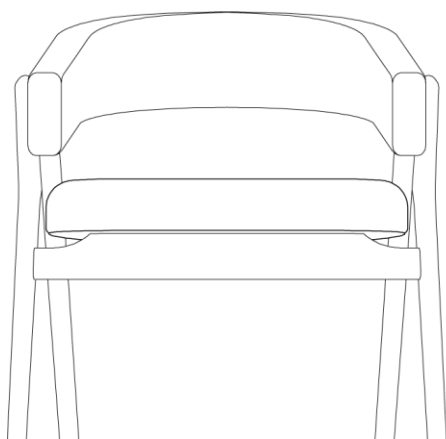

RIVA

756mm

29 3/4"