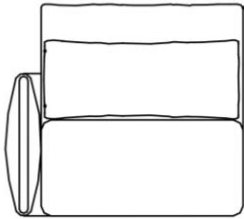

ESTRUTURA

A estrutura do estofado Savana é composta de madeira maciça selecionada de altíssima qualidade. As camadas de conforto contam espumas de alta densidade no assento e encosto. Os detalhes em madeira maciça estão presentes nos braços do estofado.

SAVANA

— 940mm —
37"

— 1390mm —
54 1/2"

— 1740mm —
68 1/2"

Ass 900 s/br
940 x 1390/1740 x 970

— 1090mm —
42 1/2"

— 1390mm —
54 1/2"

— 1740mm —
68 1/2"

Ass 900 C/1br
1090 x 1390/1740 x 970

— 1140mm —
44 1/2"

— 1390mm —
54 1/2"

— 1740mm —
68 1/2"

Ass 1000 s/br
1140 x 1390/1740 x 970

— 1290mm —
50 1/2"

— 1390mm —
54 1/2"

— 1740mm —
68 1/2"