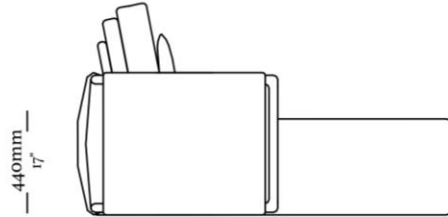

SAVANA

— 940mm —
37"

— 1390mm —
54 1/2"

— 1740mm —
68 1/2"

Ass 900 s/br
940 x 1390/1740 x 970

— 1090mm —
42 1/2"

— 1390mm —
54 1/2"

— 1740mm —
68 1/2"

Ass 900 C/1br
1090 x 1390/1740 x 970

— 1140mm —
44 1/2"

— 1390mm —
54 1/2"

— 1740mm —
68 1/2"

Ass 1000 s/br
1140 x 1390/1740 x 970

— 1290mm —
50 1/2"

— 1390mm —
54 1/2"

— 1740mm —
68 1/2"