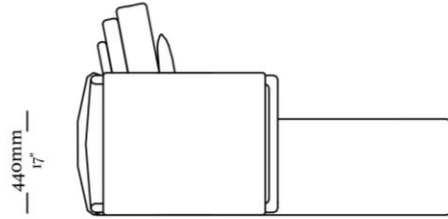

SAVANA

— 940mm —
37"

— 1390mm —
54 1/2"

— 1740mm —
68 1/2"

Ass 900 s/br
940 x 1390/1740 x 970

— 1090mm —
42 1/2"

— 1390mm —
54 1/2"

— 1740mm —
68 1/2"

Ass 900 C/1br
1090 x 1390/1740 x 970

— 1140mm —
44 1/2"

— 1390mm —
54 1/2"

— 1740mm —
68 1/2"

Ass 1000 s/br
1140 x 1390/1740 x 970

— 1290mm —
50 1/2"

— 1390mm —
54 1/2"

— 1740mm —
68 1/2"