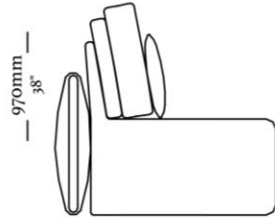

ESTRUTURA

A estrutura do estofado Savana é composta de madeira maciça selecionada de altíssima qualidade. As camadas de conforto contam espumas de alta densidade no assento e encosto. Os detalhes em madeira maciça estão presentes nos braços do estofado.

ACABAMENTOS

Acabamentos e revestimentos disponíveis de acordo com a tabela de preços. É uma grande variedade de acabamentos e revestimentos para compor peças únicas.

OPÇÕES

Acionamento touch ou acionamento por voz.

SAVANA

— 940mm —
37"

— 1390mm —
54 1/2"

— 1740mm —
68 1/2"

Ass 900 s/br
940 x 1390/1740 x 970

— 1090mm —
42 1/2"

— 1390mm —
54 1/2"

— 1740mm —
68 1/2"

Ass 900 C/1br
1090 x 1390/1740 x 970

— 1140mm —
44 1/2"

— 1390mm —
54 1/2"

— 1740mm —
68 1/2"

Ass 1000 s/br
1140 x 1390/1740 x 970

— 1290mm —
50 1/2"

— 1390mm —
54 1/2"

— 1740mm —
68 1/2"