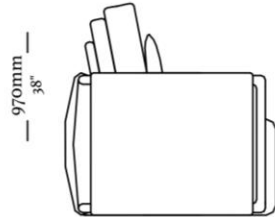

SAVANA

— 940mm —
37"

— 1390mm —
54 1/2"

— 1740mm —
68 1/2"

Ass 900 s/br
940 x 1390/1740 x 970

— 1090mm —
42 1/2"

— 1390mm —
54 1/2"

— 1740mm —
68 1/2"

Ass 900 C/1br
1090 x 1390/1740 x 970

— 1140mm —
44 1/2"

— 1390mm —
54 1/2"

— 1740mm —
68 1/2"

Ass 1000 s/br
1140 x 1390/1740 x 970

— 1290mm —
50 1/2"

— 1390mm —
54 1/2"

— 1740mm —
68 1/2"