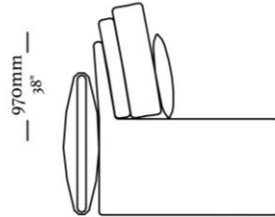

SAVANA

— 940mm —
37"

— 1390mm —
54 1/2"

— 1740mm —
68 1/2"

Ass 900 s/br
940 x 1390/1740 x 970

— 1090mm —
42 1/2"

— 1390mm —
54 1/2"

— 1740mm —
68 1/2"

Ass 900 C/1br
1090 x 1390/1740 x 970

— 1140mm —
44 1/2"

— 1390mm —
54 1/2"

— 1740mm —
68 1/2"

Ass 1000 s/br
1140 x 1390/1740 x 970

— 1290mm —
50 1/2"

— 1390mm —
54 1/2"

— 1740mm —
68 1/2"