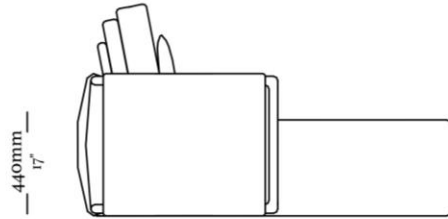

SAVANA

— 940mm —
37"

— 1390mm —
54 1/2"

— 1740mm —
68 1/2"

Ass 900 s/br
940 x 1390/1740 x 970

— 1090mm —
42 1/2"

— 1390mm —
54 1/2"

— 1740mm —
68 1/2"

Ass 900 C/1br
1090 x 1390/1740 x 970

— 1140mm —
44 1/2"

— 1390mm —
54 1/2"

— 1740mm —
68 1/2"

Ass 1000 s/br
1140 x 1390/1740 x 970

— 1290mm —
50 1/2"

— 1390mm —
54 1/2"

— 1740mm —
68 1/2"