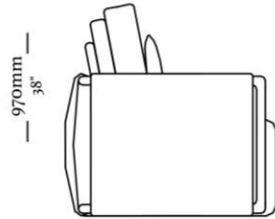

SAVANA

— 940mm —
37"

— 1390mm —
54 1/2"

— 1740mm —
68 1/2"

Ass 900 s/br
940 x 1390/1740 x 970

— 1090mm —
42 1/2"

— 1390mm —
54 1/2"

— 1740mm —
68 1/2"

Ass 900 C/1br
1090 x 1390/1740 x 970

— 1140mm —
44 1/2"

— 1390mm —
54 1/2"

— 1740mm —
68 1/2"

Ass 1000 s/br
1140 x 1390/1740 x 970

— 1290mm —
50 1/2"

— 1390mm —
54 1/2"

— 1740mm —
68 1/2"