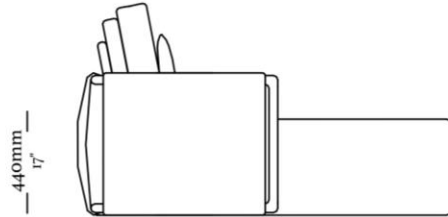

SAVANA

— 940mm —
37"

— 1390mm —
54 1/2"

— 1740mm —
68 1/2"

Ass 900 s/br
940 x 1390/1740 x 970

— 1090mm —
42 1/2"

— 1390mm —
54 1/2"

— 1740mm —
68 1/2"

Ass 900 C/1br
1090 x 1390/1740 x 970

— 1140mm —
44 1/2"

— 1390mm —
54 1/2"

— 1740mm —
68 1/2"

Ass 1000 s/br
1140 x 1390/1740 x 970

— 1290mm —
50 1/2"

— 1390mm —
54 1/2"

— 1740mm —
68 1/2"