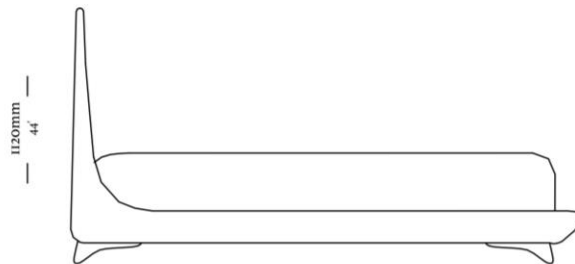

ESTRUTURA

As formas lineares da cama Urbanís são compostas estruturalmente por madeira maciça selecionada de altíssima qualidade. Enquanto o conforto da lateral e da cabeceira são garantidos pelo estofamento com espuma de alta resiliência.

Cama para colchão 193
2260 x 2380 x 1120mm

— 1910mm —
75"

— 2330mm —
91"

Cama para colchão 158
1910 x 2330 x 1120mm

— 1710mm —
67"

— 2330mm —
91"

Cama para colchão 138
1710 x 2330 x 1120mm

uultis