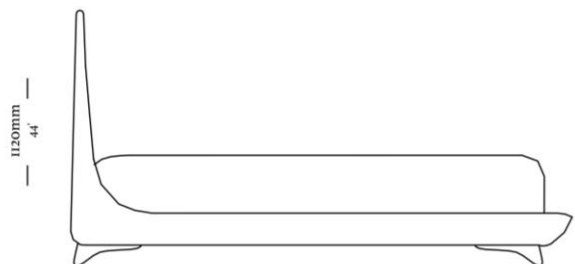

Cama para colchão 193
2260 x 2380 x 1120mm

— 1910mm —
75"

— 2330mm —
91"

Cama para colchão 158
1910 x 2330 x 1120mm

— 1710mm —
67"

— 2330mm —
91"

Cama para colchão 138
1710 x 2330 x 1120mm

uultis