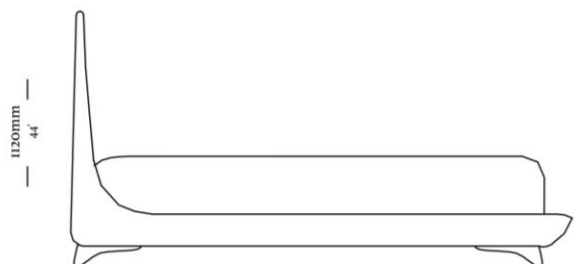

ESTRUTURA

As formas lineares da cama Urbanís são compostas estruturalmente por madeira maciça selecionada de altíssima qualidade. Enquanto o conforto da lateral e da cabeceira são garantidos pelo estofamento com espuma de alta resiliência.

Cama para colchão 193
2260 x 2380 x 1120mm

— 1910mm —
75"

— 2330mm —
91"

Cama para colchão 158
1910 x 2330 x 1120mm

— 1710mm —
67"

— 2330mm —
91"

Cama para colchão 138
1710 x 2330 x 1120mm

uultis