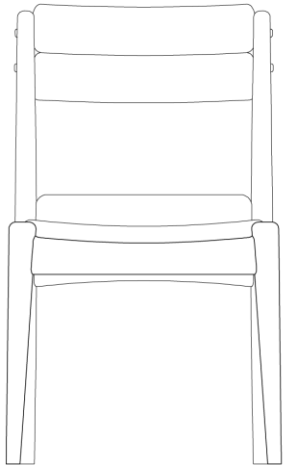

BOB

S
H
R

uultis

URCA

DESIGNED BY
SÉRGIO BATISTA

URCA

Capturando a essência dos morros do Rio de Janeiro, a cadeira de jantar Urca destaca-se pelo encosto composto por dois volumes cilíndricos, que evocam a harmonia do Morro Dois Irmãos.

ESTRUTURA

A estrutura da cadeira Urca é composta por madeira maciça selecionada e de altíssima qualidade. O conforto do assento é proporcionado por espumas de média e alta densidades, já ergonomia e aconchego do encosto é favorecido pelo estofamento com espuma de média densidade.

ACABAMENTOS/ REVESTIMENTOS

Acabamentos e revestimentos disponíveis de acordo com a tabela de preços. É uma grande variedade de acabamentos e revestimentos para compor peças únicas.

URCA

502mm

19 3/4"

566mm