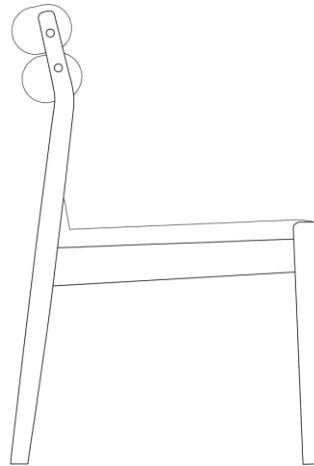

566mm

22 1/4"

857mm

33 3/4"

460mm

18 1/8"