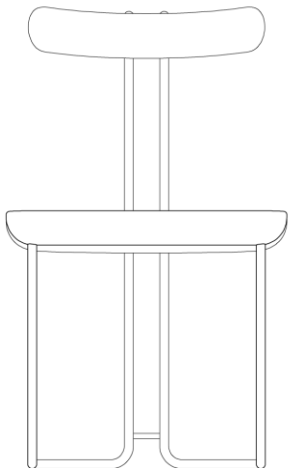

BOB

S  
H  
R

uultis

ÍRIS

DESIGNED BY  
SÉRGIO BATISTA

## ESTRUTURA

*A cadeira Íris é composta estruturalmente por hastes metálicas de alta performance e madeira maciça selecionada de altíssima qualidade. No assento, o conforto é garantido pela palha natural de algodão com aramida, enquanto no encosto, é favorecido pela curvatura e modelagem da chapa metálica.*

## VESTIMENTOS

*Acabamentos e revestimentos disponíveis de acordo com a tabela de preços. É uma grande variedade de acabamentos e revestimentos para compor peças únicas.*

# ÍRIS

---

500mm

19 3/4"

538mm

21 1/4"

853mm

33 5/8"