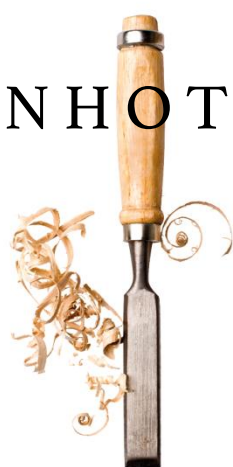

UULTIS

S
H
R

uultis

INHOTIM

DESIGNED BY
ESTÚDIO UULTIS