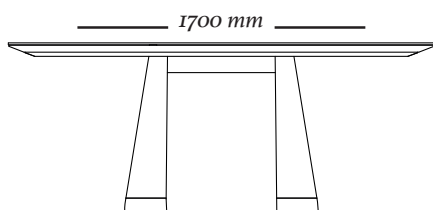

OPÇÕES

Tampo laminado ou com vidro temperado pintado com espessura de 8mm.

W I N G

- 750 mm -

5230
2500x1100x750mm

- 750 mm -

5230
2200x1100x750mm

- 750 mm -

5230
1700x1100x750mm

COMPOSIÇÃO
Na imagem conjunto
com a cadeira Shell.

uultis

B R I I 6 , D O I S I R M Ã O S

R S | B R A S I L

5 1 3 5 6 4 8 3 8 2

U U L T I S . C O M

C O N T A T O @ U U L T I S . C O M