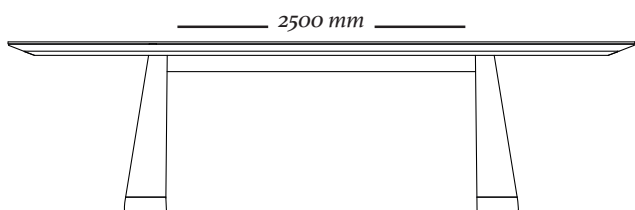

TABLE

SE
THE

ultis

W I N G

DESIGNED BY
SÉRGIO BATISTA

W I N G

A mesa de jantar Wing possui um design vintage e um visual diferenciado. Seus pés têm um formato exclusivo, com formas chanfradas na madeira maciça. É o seu jeito de curtir a sua casa.

ESTRUTURA

Estrutura da base produzida em madeira maciça com acabamento laqueado. Tampo de MDF revestido com Lâminas de madeira natural ou vidro temperado.

ACABAMENTOS

Madeira: 079, 079CV.

COMPOSÊ

Base e Tampo.

OPÇÕES

Tampo laminado ou com vidro temperado pintado com espessura de 8mm.

W I N G

- 750 mm -

5230
2500x1100x750mm

- 750 mm -

5230
2200x1100x750mm

- 750 mm -

5230
1700x1100x750mm

COMPOSIÇÃO
Na imagem conjunto
com a cadeira Shell.

uultis

B R I I 6 , D O I S I R M Ã O S

R S | B R A S I L

5 1 3 5 6 4 8 3 8 2

U U L T I S . C O M

C O N T A T O @ U U L T I S . C O M