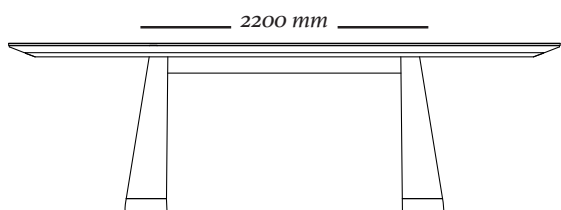

OPÇÕES

Tampo laminado ou com vidro temperado pintado com espessura de 8mm.

W I N G

- 750 mm -

5230
2500x1100x750mm

- 750 mm -

5230
2200x1100x750mm

- 750 mm -

5230
1700x1100x750mm

COMPOSIÇÃO
Na imagem conjunto
com a cadeira Shell.

uultis

B R I I 6 , D O I S I R M Ã O S

R S | B R A S I L

5 1 3 5 6 4 8 3 8 2

U U L T I S . C O M

C O N T A T O @ U U L T I S . C O M