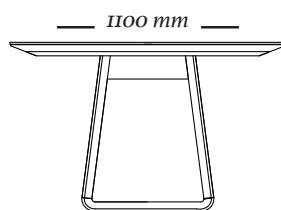

OPÇÕES

Tampo laminado ou com vidro temperado pintado com espessura de 8mm.

W I N G

- 750 mm -

5230
2500x1100x750mm

- 750 mm -

5230
2200x1100x750mm

- 750 mm -

5230
1700x1100x750mm

COMPOSIÇÃO
Na imagem conjunto
com a cadeira Shell.

uultis

B R I I 6 , D O I S I R M Ã O S

R S | B R A S I L

5 1 3 5 6 4 8 3 8 2

U U L T I S . C O M

C O N T A T O @ U U L T I S . C O M