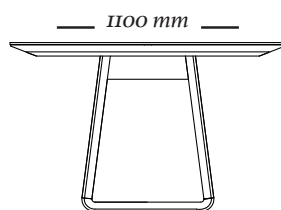

OPÇÕES

Tampo laminado ou com vidro temperado pintado com espessura de 8mm.

W I N G

- 750 mm -

5230
2500x1100x750mm

- 750 mm -

5230
2200x1100x750mm

- 750 mm -

5230
1700x1100x750mm

COMPOSIÇÃO
Na imagem conjunto
com a cadeira Shell.

uultis

B R I I 6 , D O I S I R M Ã O S

R S | B R A S I L

5 1 3 5 6 4 8 3 8 2

U U L T I S . C O M

C O N T A T O @ U U L T I S . C O M