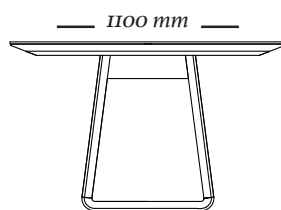

ESTRUTURA

Estrutura da base produzida em madeira maciça com acabamento laqueado. Tampo de MDF revestido com Lâminas de madeira natural ou vidro temperado.

ACABAMENTOS

Madeira: 079, 079CV.

COMPOSÊ

Base e Tampo.

OPÇÕES

Tampo laminado ou com vidro temperado pintado com espessura de 8mm.

W I N G

- 750 mm -

5230
2500x1100x750mm

- 750 mm -

5230
2200x1100x750mm

- 750 mm -

5230
1700x1100x750mm

COMPOSIÇÃO
Na imagem conjunto
com a cadeira Shell.

uultis

B R I I 6 , D O I S I R M Ã O S

R S | B R A S I L

5 1 3 5 6 4 8 3 8 2

U U L T I S . C O M

C O N T A T O @ U U L T I S . C O M